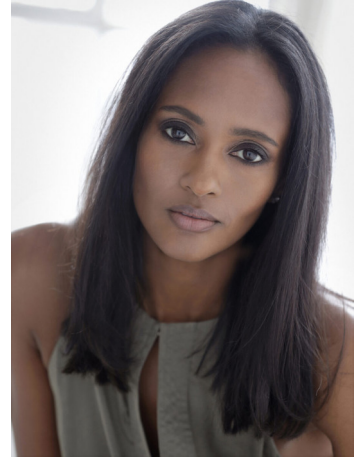

STEWART

T A L E N T

HAIR:BLACK EYES:BROWN HEIGHT:5'6" BUST:32" CUP:B WAIST:25"
HIPS:35" DRESS:2 SHOE SIZE:9 UNION:SAG-AFTRA

STEWART

T A L E N T

HAIR:BLACK EYES:BROWN HEIGHT:5'6" BUST:32" CUP:B WAIST:25"
HIPS:35" DRESS:2 SHOE SIZE:9 UNION:SAG-AFTRA