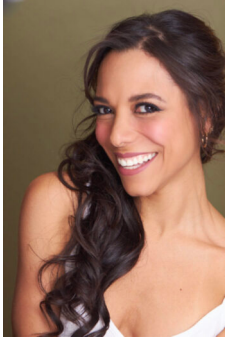

STEWART

T A L E N T

HEIGHT:5'6" BUST:32" CUP:B WAIST:24" HIPS:36" DRESS:2 SHOE SIZE:8 HAIR:DARK BROWN EYES:BROWN UNION:AEA

 [compovedatequila](#)