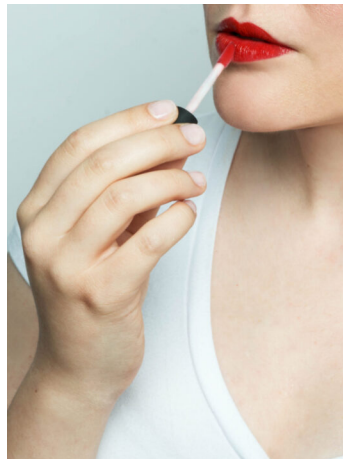

STEWART

T A L E N T

HEIGHT:5'3" BUST:34" CUP:D WAIST:28" HIPS:36" DRESS:4,6 RING:5
GLOVE:7.5 SHOE SIZE:7.5 HAIR:DARK BLONDE EYES:BROWN
UNION:SAG-AFTRA

STEWART

T A L E N T

HEIGHT:5'3" BUST:34" CUP:D WAIST:28" HIPS:36" DRESS:4,6 RING:5
GLOVE:7.5 SHOE SIZE:7.5 HAIR:DARK BLONDE EYES:BROWN
UNION:SAG-AFTRA

STEWART

T A L E N T

HEIGHT:5'3" BUST:34" CUP:D WAIST:28" HIPS:36" DRESS:4,6 RING:5
GLOVE:7.5 SHOE SIZE:7.5 HAIR:DARK BLONDE EYES:BROWN
UNION:SAG-AFTRA