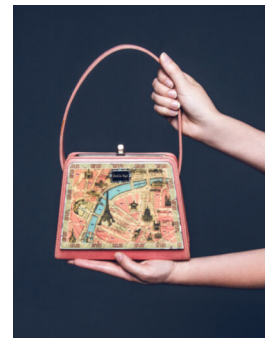

# STEWART

T A L E N T

HEIGHT:5'3" BUST:34" CUP:D WAIST:28" HIPS:36" DRESS:4,6 RING:5  
GLOVE:7.5 SHOE SIZE:7.5 HAIR:DARK BLONDE EYES:BROWN  
UNION:SAG-AFTRA

# STEWART

T A L E N T

HEIGHT:5'3" BUST:34" CUP:D WAIST:28" HIPS:36" DRESS:4,6 RING:5  
GLOVE:7.5 SHOE SIZE:7.5 HAIR:DARK BLONDE EYES:BROWN  
UNION:SAG-AFTRA

---